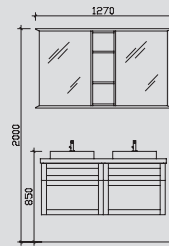

9030-SPS 04   0
SWT-SETUP41-AL06   0
9030-WTUSL 06   0

0

3.3