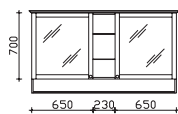

Spiegelschrank
inkl. LED-Beleuchtung im Kranz, 12V LED, LM LED, 8,8W
Kranzbreite: 1585 mm, Kranztiefe: 250 mm
2 Drehtüren, einfach verspiegelt, Innenspiegel an beiden Türen, 4 Glaseinlegeböden, offenes Fach
Schalter/Steckdose

Bitte Kranzdekor angeben!

Höhe	Breite	Tiefe	Bestell-Text	Anschlag	Korpusausführung	EEK	PG 1	PG 2	PG 3
875	1530	145	9030-SPS 10		Comfort E	A+ (1)	-