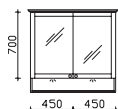

Bitte Kranzdekor angeben!

Höhe	Breite	Tiefe	Bestell-Text	Anschlag	Korpusausführung	EEK	PG 1	PG 2	PG 3
875	900	145	9030-SPSB 08		Comfort E	A (1)	-