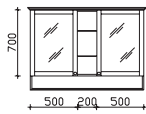

Immer nur 2 Stück bestellbar! Nicht separat bestellbar!

Höhe	Breite	Tiefe	Bestell-Text	Anschlag	Korpusausführung	EEK	PG 1	PG 2	PG 3
	350		EB-L-WP 04			A+ (1)	-		

Spiegelschrank
inkl. LED-Beleuchtung im Kranz, 12V LED, LM LED, 6,6W
Kranzbreite: 1255 mm, Kranztiefe: 250 mm
2 Drehtüren, einfach verspiegelt, Innenspiegel an beiden Türen, 4 Glaseinlegeböden, offenes Fach
Schalter/Steckdose