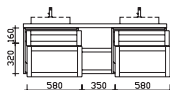

Unterbau 1510 mm

Keramik-Aufsatzbecken

Weiß (w), mit Armaturbohrung und integriertem Überlauf

Waschtisch muss an der Wand befestigt werden.

Höhe	Breite	Tiefe	Bestell-Text	Anschlag	Korpuserausführung	EEK	PG 1	PG 2	PG 3
70	410	400	SWT-SETUP41-AL06				-		

Keramik-Aufsatzwaschtisch

Weiß Glanz (01), mit Armaturbohrung inkl. Zwangsablauf

Waschtisch muss an der Wand befestigt werden.

Höhe	Breite	Tiefe	Bestell-Text	Anschlag	Korpuserausführung	EEK	PG 1	PG 2	PG 3
120	500	450	BMEAC04EQA50M				-		

Keramik Aufsatzbecken Ideal Standard Connect Air Cube

Weiß Glanz (01), mit Armaturbohrung und integriertem Überlauf

Waschtisch muss an der Wand befestigt werden.

Höhe	Breite	Tiefe	Bestell-Text	Anschlag	Korpuserausführung	EEK	PG 1	PG 2	PG 3
100	500	450	BAEI68E0301				-		

Waschtischunterschrank

für 2 x SWT SETUP 41-AL06, 2 x BMEAC04EQA50M und 2 x BAEI68E0301
4 Auszüge, Kosmetikeinsätze in den oberen Auszügen, inkl. Waschtischplatte

Bitte Waschtischplattendekor angeben!

Höhe	Breite	Tiefe	Bestell-Text	Anschlag	Korpuserausführung	EEK	PG 1	PG 2	PG 3
522	1510	460	9030-WTUSL 07		Comfort E		-