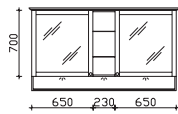

Spiegelschrank
inkl. LED-Beleuchtung im Kranz
und Beleuchtung im offenen Fach, 12V LED, LM LED, 21,5W
Kranzbreite: 1585 mm, Kranztiefe: 250 mm
2 Drehtüren, einfach verspiegelt, Innenspiegel an beiden Türen, 4 Glaseinlegeböden, offenes Fach
Schalter/Steckdose

Bitte Kranzdekor angeben!

Höhe	Breite	Tiefe	Bestell-Text	Anschlag	Korpusausführung	EEK	PG 1	PG 2	PG 3
875	1530	145	9030-SPSB 10		Comfort E	A (1)	-