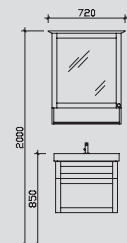

0

2.3

9030-SPS 07-L 0
 SWT-SETUP61-AL08 0
 9030-WTUSL 03 0

0

2.4

9030-SPSB 07-L 0
 SWT-SETUP61-AL08 0
 9030-WTUSL 03 0

0

Hier bieten wir Ihnen eine große Auswahl an Formen und Größen von namhaften und bewährten Waschtisch-Herstellern an.

Kombinationsbeispiele

Waschtisch 860 mm

Waschtisch 2x410 mm Waschplatzbreite 1200 mm

3.1

9030-SP 03 0
 SWT-SETUP86-AL11 0
 9030-WTUSL 05 0

0

4.1

9030-SP 04 0
 SWT-SETUP41-AL06 0
 9030-WTUSL 06 0