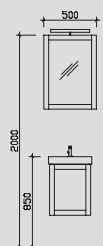

Alle Leuchten/elektrischen Komponenten dürfen nur in Kombination mit Produkten des Kataloges betrieben werden!

Produktfotos

Produktfotos

Kombinationsbeispiele

Waschtisch 410 mm

1.1

9030-SP 01 0
 SWT-SETUP41-AL06 0
 9030-WTUS 01-L 0