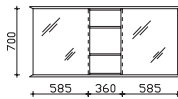

Spiegelschrank
inkl. LED-Beleuchtung im Kranz, 12V LED, LM LED, 8,8W
Kranzbreite: 1585 mm, Kranztiefe: 250 mm
2 Drehtüren, einfach verspiegelt, Innenspiegel an beiden Türen, 4 Glaseinlegeböden, offenes Regal
Schalter/Steckdose

Bitte Kranzdekor angeben!

Höhe	Breite	Tiefe	Bestell-Text	Anschlag	Korpusausführung	EEK	PG 1	PG 2	PG 3
745	1530	145	9030-SPS 05		Comfort E	A+ (1)	-		

LED-Zusatzbeleuchtung
zur Waschplatzbeleuchtung, 12V LED, LM LED, 1,7W
optional einsetzbar zu:
9030-SPS 04

Immer nur 2 Stück bestellbar! Nicht separat bestellbar!

Höhe	Breite	Tiefe	Bestell-Text	Anschlag	Korpusausführung	EEK	PG 1	PG 2	PG 3
	350		EB-L-WP 04			A+ (1)	-