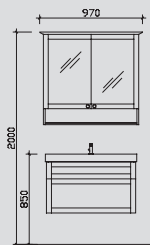

9030-SPSB 08   0
SWT-SETUP86-AL11   0
9030-WTUSL 05   0

0

4.4