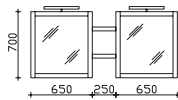

Überbau 1545 mm

Flächenspiegel
auf Trägerplatte, mit Riegeloptik
inkl. Regalböden und Aufsatzleuchten

Bitte Dekor für Regalböden angeben!

Höhe	Breite	Tiefe	Bestell-Text	Anschlag	Korpusausführung	EEK	PG 1	PG 2	PG 3
700	1545	34	9030-SP 05			A (1)	-