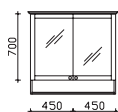

Nicht separat bestellbar!

Höhe	Breite	Tiefe	Bestell-Text	Anschlag	Korpusausführung	EEK	PG 1	PG 2	PG 3
	650		EB-L-WP 02			A+ (1)	-		

Spiegelschrank
inkl. LED-Beleuchtung im Kranz, 12V LED, LM LED, 6,6W
Kranzbreite: 955 mm, Kranztiefe: 250 mm
2 Drehtüren, einfach verspiegelt, Innenspiegel, 2 Glaseinlegeböden, offenes Fach
Schalter/Steckdose