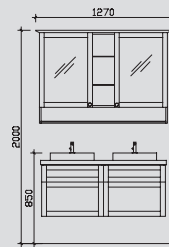

9030-SPS 09   0
SWT-SETUP41-AL06   0
9030-WTUSL 06   0

0

3.4