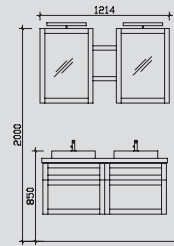

Kombinationsbeispiele

Waschtisch 860 mm

Waschtisch 2x410 mm Waschplatzbreite 1200 mm

3.1

9030-SP 03 0
 SWT-SETUP86-AL11 0
 9030-WTUSL 05 0

0

4.1

9030-SP 04 0
 SWT-SETUP41-AL06 0
 9030-WTUSL 06 0