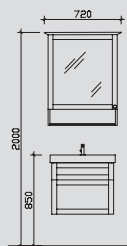

9030-SPS 07-L 0
SWT-SETUP61-AL08 0
9030-WTUSL 03 0

0

2.4