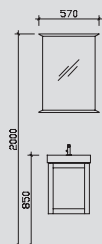

9030-SPS 01 0
SWT-SETUP41-AL06 0
9030-WTUS 01-L 0

0

1.3