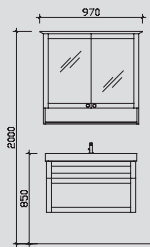

9030-SPS 08   0
SWT-SETUP86-AL11   0
9030-WTUSL 05   0

0

4.3