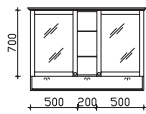

Spiegelschrank
inkl. LED-Beleuchtung im Kranz
und Beleuchtung im offenen Fach, 12V LED, LM LED, 17W
Kranzbreite: 1255 mm, Kranztiefe: 250 mm
2 Drehtüren, einfach verspiegelt, Innenspiegel an beiden Türen, 4 Glaseinlegeböden, offenes Fach
Schalter/Steckdose

Bitte Kranzdekor angeben!

Höhe	Breite	Tiefe	Bestell-Text	Anschlag	Korpusausführung	EEK	PG 1	PG 2	PG 3
875	1200	145	9030-SPSB 09		Comfort E	A (1)	-