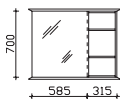

Bitte Kranzdekor angeben!

Höhe	Breite	Tiefe	Bestell-Text	Anschlag	Korpusausführung	EEK	PG 1	PG 2	PG 3
745	900	145	9030-SPS 03	L/R	Comfort E	A+ (1)	-		

LED-Zusatzbeleuchtung
zur Waschplatzbeleuchtung, 12V LED, LM LED, 3,2W
optional einsetzbar zu:
9030-SPS 03-L/R

Nicht separat bestellbar!

Höhe	Breite	Tiefe	Bestell-Text	Anschlag	Korpusausführung	EEK	PG 1	PG 2	PG 3
	650		EB-L-WP 02			A+ (1)	-		

Spiegelschrank
inkl. LED-Beleuchtung im Kranz, 12V LED, LM LED, 6,6W
Kranzbreite: 955 mm, Kranztiefe: 250 mm
2 Drehtüren, einfach verspiegelt, Innenspiegel, 2 Glaseinlegeböden, offenes Fach
Schalter/Steckdose