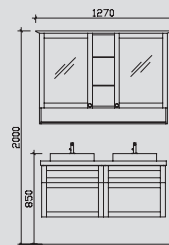

4.4

9030-SPSB 09 0
 SWT-SETUP41-AL06 0
 9030-WTUSL 06 0

0

Hier bieten wir Ihnen eine große Auswahl an Formen und Größen von namhaften und bewährten Waschtisch-Herstellern an.

Kombinationsbeispiele

Waschtisch 2x410 mm Waschplatzbreite 1530 mm