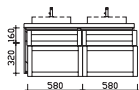

Unterbau 1160 mm

Keramik-Aufsatzbecken

Weiß (w), mit Armaturbohrung und integriertem Überlauf

Waschtisch muss an der Wand befestigt werden.

Höhe	Breite	Tiefe	Bestell-Text	Anschlag	Korpuserausführung	EEK	PG 1	PG 2	PG 3
70	410	400	SWT-SETUP41-AL06				-		

Keramik-Aufsatzwaschtisch

Weiß Glanz (01), mit Armaturbohrung inkl. Zwangsablauf

Waschtisch muss an der Wand befestigt werden.

Höhe	Breite	Tiefe	Bestell-Text	Anschlag	Korpuserausführung	EEK	PG 1	PG 2	PG 3
120	500	450	BMEAC04EQA50M				-		

Keramik Aufsatzbecken Ideal Standard Connect Air Cube

Weiß Glanz (01), mit Armaturbohrung und integriertem Überlauf

Waschtisch muss an der Wand befestigt werden.

Höhe	Breite	Tiefe	Bestell-Text	Anschlag	Korpuserausführung	EEK	PG 1	PG 2	PG 3
100	500	450	BAEI68E0301				-		

Waschtischunterschrank

für 2 x SWT SETUP 41-AL06, 2 x BMEAC04EQA50M und 2 x BAEI68E0301
4 Auszüge, Kosmetikeinsätze in den oberen Auszügen, inkl. Waschtischplatte

Bitte Waschtischplattendekor angeben!

Höhe	Breite	Tiefe	Bestell-Text	Anschlag	Korpuserausführung	EEK	PG 1	PG 2	PG 3
522	1164	460	9030-WTUSL 06		Comfort E		-