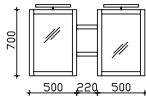

Überbau 1215 mm

Flächenspiegel
auf Trägerplatte, mit Riegeloptik
inkl. Regalböden und Aufsatzleuchten

Bitte Dekor für Regalböden angeben!

Höhe	Breite	Tiefe	Bestell-Text	Anschlag	Korpusausführung	EEK	PG 1	PG 2	PG 3
700	1215	34	9030-SP 04			A (1)	-