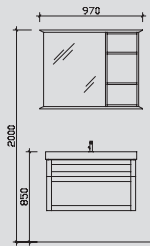

9030-SPS 03-L   0
SWT-SETUP86-AL11   0
9030-WTUSL 05   0

0

4.2