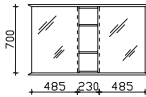

Spiegelschrank
inkl. LED-Beleuchtung im Kranz, 12V LED, LM LED, 6,6W
Kranzbreite: 1255 mm, Kranztiefe: 250 mm
2 Drehtüren, einfach verspiegelt, Innenspiegel an beiden Türen, 4 Glaseinlegeböden, offenes Regal
Schalter/Steckdose

Bitte Kranzdekor angeben!

Höhe	Breite	Tiefe	Bestell-Text	Anschlag	Korpusausführung	EEK	PG 1	PG 2	PG 3
745	1200	145	9030-SPS 04		Comfort E	A+ (1)	-		

LED-Zusatzbeleuchtung
zur Waschplatzbeleuchtung, 12V LED, LM LED, 1,7W
optional einsetzbar zu:
9030-SPS 04

Immer nur 2 Stück bestellbar! Nicht separat bestellbar!

Höhe	Breite	Tiefe	Bestell-Text	Anschlag	Korpusausführung	EEK	PG 1	PG 2	PG 3
	350		EB-L-WP 04			A+ (1)	-