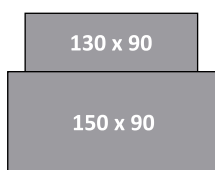

Grado XL

Besonderheiten:

- Massivholztisch
- passend zur Eckbank CATANIA
- Tischhöhe ca. 75,5 cm

Maße: Tisch GRADO und GRADO XL in folgenden Größen lieferbar

Grado
mit fester Platte
lieferbar in den Größen:

Grado XL
mit Mittelauszug
lieferbar in den Größen:

130 (230) x 90
2 innenl. Einlagen à 50 cm

150 (250) x 90
2 innenl. Einlagen à 50 cm

Holzart/-farbe:

Kernbuche wahlweise
lackiert oder geölt

Eiche natur geölt