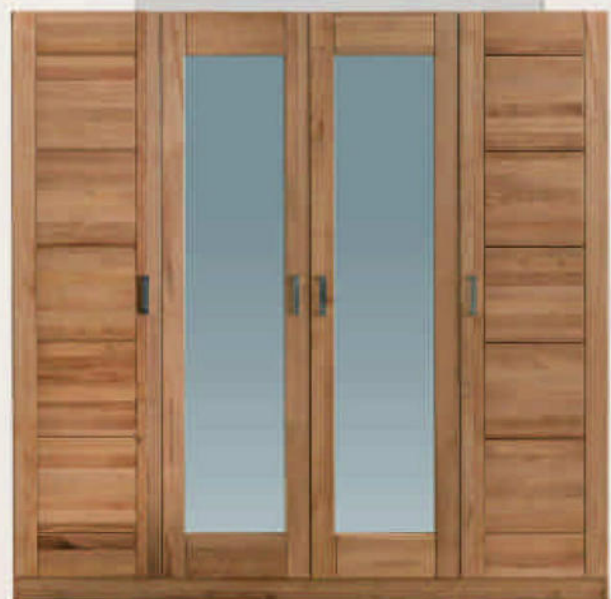

Virgil

unverbindliche Verkaufspreise*

01.04.2021 - bis auf Widerruf

Kleiderschränke Virgil

Kernbuche-massiv, geölt
Fronten mit durchgehenden Lamellen

Diese Schränke kann man aneinanderstellen.

Die Türen sind wahlweise
rechts und links anschlagbar.

Alle Schränke haben eine durchgehende Bohrreihe

Sockelhöhe ca. 10 cm

Typenplan Kleiderschränke

Artikel	Ausführung	Preis	
Tollow2	<p>Schrank 2-türig 4 Fächer auf der einen Seite 1 Hutboden und 1 Kleiderstange auf der anderen Seite, rechts oder links variabel ca. B 102 x H 205 x T 60 cm</p> <p>Kernbuche-massiv, geölt Fronten durchgehende Lamellen</p>		
Tollow3	<p>Schrank 3-türig 4 Fächer auf der einen Seite 1 Hutboden und 1 Kleiderstange über die Breite von 2 Türen rechts oder links variabel ca. B 152 x H 205 x T 60 cm</p> <p>Kernbuche-massiv, geölt Fronten durchgehende Lamellen</p>		
Tollow3S	<p>Schrank 3-türig Spiegel auf einer Tür 4 Fächer auf der einen Seite 1 Hutbode, 1 Kleiderstange über die Breite von 2 Türen rechts oder links variabel ca. B 152 x H 205 x T 60 cm</p> <p>Kernbuche-massiv, geölt Fronten durchgehende amellen</p>		
Tollow4S	<p>Schrank 4-türig Spiegel auf zwei Türen 4 Fächer links, rechts 1 Hutboden, 1 Kleiderstange über die Breite von 2 Türen ca. B 202 x H 205 x T 60 cm</p> <p>Kernbuche-massiv, geölt Fronten durchgehende Lamellen</p>		

Zusatzartikel für Kleiderschränke

Artikel	Ausführung	Preis	Bild
T-SK1B	Schubkastenelement mit 3 Schubkästen für 50-er Fachbreite ca. B 48 x H 63 x T 50 cm Kernbuche-massiv		