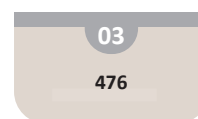

Wenge gebeizt