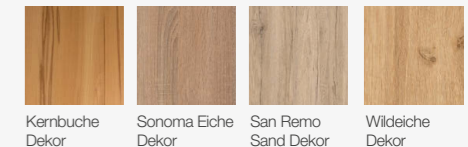

Lieferbare Dekoroberflächen:

Kernbuche Dekor   Sonoma Eiche Dekor   San Remo Sand Dekor   Wildeiche Dekor

40 Stoffe
PREISGLEICH

Lieferbare Bezüge:
40 Stoffe – preisgleich
(siehe Register bezugsstoffe /8)
Ausnahme: Stoffe Edmonton