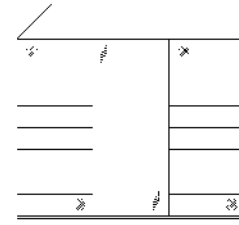

①	②	③	④	⑤
Modell-Nr. SN	rechte Türe/Außentüren Buntglas	Griff-/Zierleisten 81 chromfarbig	linke Türe/Mitteltüre Kristallspiegel SP Spiegel	Korpus
	A1 Sandglas mit silberfarbigen Zierlinien	Achtung: 61 schwarz matt 71 alufarbig finden Sie auf den vorherigen Seiten!		19 Dekor Eiche grau
A3 Vulkanglas mit silberfarbigen Zierlinien	20 Dekor perlgrau			
A4 Perlgrauglas mit silberfarbigen Zierlinien	36 Dekor vulkan			
C1 Saphirglas mit silberfarbigen Zierlinien	44 Dekor saphir			
	rechte Türe/Außentüren Alpinweißglas			91 Dekor Sand
	C6 Alpinweißglas mit silberfarbigen Zierlinien			96 Dekor weiß

Innenausstattung
Texline

SONATE Panoramaschrank

inklusive Synchronbeschlag und Türdämpfer für die Mitteltüren

Breite/ Höhe/Tiefe: (in cm)	68 156 68			81 163 81			Glasausführung ↓
	B298 H222 T68	B331 H222 T68	B331 H240 T68				
	50642 EUR	50643 EUR	50656 EUR	A1/A3	A4/C1		
	50642 EUR	50643 EUR	50656 EUR	C6			
Breite/ Höhe/Tiefe: (in cm)	91 91 91 91			97 97 97 97			Glasausführung ↓
	B373 H222 T68	B373 H240 T68	B400 H222 T68	B400 H240 T68			
	50644 EUR	50657 EUR	50645 EUR	50658 EUR	A1/A3	A4/C1	
	50644 EUR	50657 EUR	50645 EUR	50658 EUR	C6