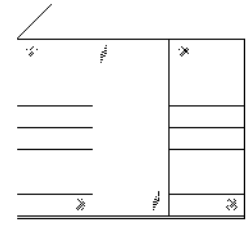

①	②	③	④	⑤	
Modell-Nr. SN	rechte Türe/Außentüren Buntglas	Griff-/Zierleisten 61 schwarz matt 71 alufarbig	linke Türe/Mitteltüre Kristallspiegel SP Spiegel	Korpus 19 Dekor Eiche grau 20 Dekor perlgrau 36 Dekor vulkan 44 Dekor saphir 91 Dekor Sand 96 Dekor weiß	
	A1 Sandglas mit silberfarbigen Zierlinien A3 Vulkanglas mit silberfarbigen Zierlinien A4 Perlgrauglas mit silberfarbigen Zierlinien C1 Saphirglas mit silberfarbigen Zierlinien	Achtung: 81 chromfarbig finden Sie auf den folgenden Seiten!			
	rechte Türe/Außentüren Alpinweißglas C6 Alpinweißglas mit silberfarbigen Zierlinien				

Innenausstattung
Texline

SONATE Panoramaschrank

inklusive Synchronbeschlag und Türdämpfer für die Mitteltüren

Breite/ Höhe/Tiefe: (in cm)	68 156 68			81 163 81			Glasausführung ↓		
	B298 H222 T68	B331 H222 T68	B331 H240 T68						
	50642 EUR	50643 EUR	50656 EUR	A1/A3 A4/C1					
	50642 EUR	50643 EUR	50656 EUR	C6					
Breite/ Höhe/Tiefe: (in cm)	91 91 91 91				97 97 97 97				Glasausführung ↓
	B373 H222 T68		B373 H240 T68		B400 H222 T68		B400 H240 T68		
	50644 EUR		50657 EUR		50645 EUR		50658 EUR		A1/A3 A4/C1
	50644 EUR		50657 EUR		50645 EUR		50658 EUR		C6