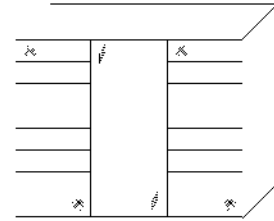

1	2	3	4	5
Modell-Nr. SN	rechte Türe/Außentüren Buntglas A1 Sandglas mit silberfarbigen Zierlinien A3 Vulkanglas mit silberfarbigen Zierlinien A4 Perlgrauglas mit silberfarbigen Zierlinien C1 Saphirglas mit silberfarbigen Zierlinien rechte Türe/Außentüren Alpinweißglas C6 Alpinweißglas mit silberfarbigen Zierlinien	Griff-/Zierleisten 81 chromfarbig Achtung: 61 schwarz matt 71 alufarbig finden Sie auf den vorherigen Seiten!	linke Türe/Mitteltüre Kristallspiegel SP Spiegel	Korpus 19 Dekor Eiche grau 20 Dekor perlgrau 36 Dekor vulkan 44 Dekor saphir 91 Dekor Sand 96 Dekor weiß

Innenausstattung
Textline

Breite/ Höhe/Tiefe: (in cm)	81 | 81						91 | 91						Glasausführung ↓
	B167 H222 T68			B167 H240 T68			B188 H222 T68			B188 H240 T68			
	50632 EUR			50646 EUR			50633 EUR			50647 EUR			A1/A3 A4/C1
	50632 EUR			50646 EUR			50633 EUR			50647 EUR			C6
	97 | 97						110 | 110						Glasausführung ↓
	B200 H222 T68			B200 H240 T68			B225 H222 T68			B225 H240 T68			
	50634 EUR			50648 EUR			50635 EUR			50649 EUR			A1/A3 A4/C1
	50634 EUR			50648 EUR			50635 EUR			50649 EUR			C6
	81 | 81 | 81						91 | 91 | 91						Glasausführung ↓
	B249 H222 T68			B249 H240 T68			B280 H222 T68			B280 H240 T68			
	50636 EUR			50650 EUR			50637 EUR			50651 EUR			A1/A3 A4/C1
	50636 EUR			50650 EUR			50637 EUR			50651 EUR			C6