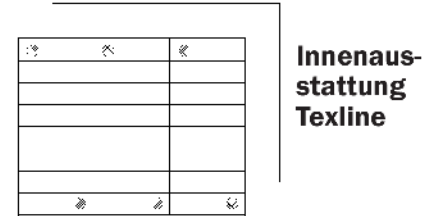

1 Modell-Nr. **SN**

② Front Buntglas	
A1	Sandglas mit silberfarbigen Zierlinien
A3	Vulkanglas mit silberfarbigen Zierlinien
A4	Perlgrauglas mit silberfarbigen Zierlinien
C1	Saphirglas mit silberfarbigen Zierlinien
Front Alpinweissglas	
C6	Alpinweißglas mit silberfarbigen Zierlinien

3

Griff-/Zierleisten
81 chromfarbig

Achtung:
61 schwarz matt
71 alufarbig
finden Sie auf den vorherigen Seiten!

4

Korpus
19 Dekor Eiche grau
20 Dekor perlgrau
36 Dekor vulkan
44 Dekor saphir
91 Dekor Sand
96 Dekor weiß

SONATE Panoramaschrank

inklusive Synchronbeschlag und Türdämpfer für die Mitteltüren

Breite/ Höhe/Tiefe: (in cm)	68 | 156 | 68			81 | 163 | 81			Glasausführung ↓
	B298 H222 T68	B331 H222 T68	B331 H240 T68				
	56185 EUR	42089 EUR	42090 EUR	A1/A3 A4/C1			
	56185 EUR	42089 EUR	42090 EUR	C6			
Breite/ Höhe/Tiefe: (in cm)	91 | 91 | 91 | 91			97 | 97 | 97 | 97			Glasausführung ↓
	B373 H222 T68	B373 H240 T68	B400 H222 T68	B400 H240 T68			
	53846 EUR	53848 EUR	53847 EUR	53849 EUR	A1/A3 A4/C1		
	53846 EUR	53848 EUR	53847 EUR	53849 EUR	C6