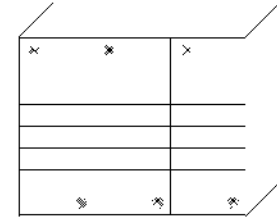

Innenausstattung
 Textline

Breite/ Höhe/Tiefe: (in cm)	81 81						91 91						Glasausführung ↓
	B167 H222 T68			B167 H240 T68			B188 H222 T68			B188 H240 T68			
	42075 EUR			42082 EUR			42076 EUR			42083 EUR			A1/A3 A4/C1
	42075 EUR			42082 EUR			42076 EUR			42083 EUR			C6
Breite/ Höhe/Tiefe: (in cm)	97 97						110 110						Glasausführung ↓
	B200 H222 T68			B200 H240 T68			B225 H222 T68			B225 H240 T68			
	56182 EUR			56186 EUR			42077 EUR			42084 EUR			A1/A3 A4/C1
	56182 EUR			56186 EUR			42077 EUR			42084 EUR			C6
Breite/ Höhe/Tiefe: (in cm)	81 81 81						91 91 91						Glasausführung ↓
	B249 H222 T68			B249 H240 T68			B280 H222 T68			B280 H240 T68			
	42078 EUR			42085 EUR			42079 EUR			42086 EUR			A1/A3 A4/C1
	42078 EUR			42085 EUR			42079 EUR			42086 EUR			C6