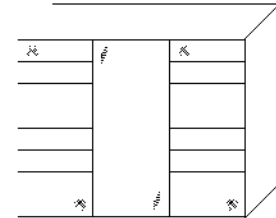

1		3	4	5
Modell-Nr. SN	rechte Türe/Außentüren Buntglas A1 Sandglas mit silberfarbigen Zierlinien A3 Vulkanglas mit silberfarbigen Zierlinien A4 Perlgrauglas mit silberfarbigen Zierlinien C1 Saphirglas mit silberfarbigen Zierlinien rechte Türe/Außentüren Alpinweißglas C6 Alpinweißglas mit silberfarbigen Zierlinien	Griff-/Zierleisten 81 chromfarbig Achtung: 61 schwarz matt 71 alufarbig finden Sie auf den vorherigen Seiten!	linke Türe/Mitteltüre Kristallspiegel SP Spiegel	Korpus 19 Dekor Eiche grau 20 Dekor perlgrau 36 Dekor vulkan 44 Dekor saphir 91 Dekor Sand 96 Dekor weiß

Innenausstattung
Texline

Breite/ Höhe/Tiefe: (in cm)	97 | 97 | 97						110 | 110 | 110						Glasausführung ↓
	B298 H222 T68			B298 H240 T68			B336 H222 T68			B336 H240 T68			
	50638 EUR			50652 EUR			50639 EUR			50653 EUR			A1/A3 A4/C1
	50638 EUR			50652 EUR			50639 EUR			50653 EUR			C6
	91 | 91 | 91 | 91						97 | 97 | 97 | 97						Glasausführung ↓
	B373 H222 T68			B373 H240 T68			B400 H222 T68			B400 H240 T68			
	50640 EUR			50654 EUR			50641 EUR			50655 EUR			A1/A3 A4/C1
	50640 EUR			50654 EUR			50641 EUR			50655 EUR			C6