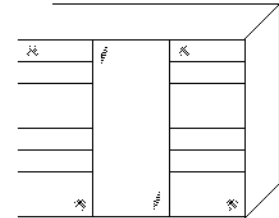

1		3	4	5
Modell-Nr. SN	rechte Türe/Außentüren Buntglas A1 Sandglas mit silberfarbigen Zierlinien A3 Vulkanglas mit silberfarbigen Zierlinien A4 Perlgrauglas mit silberfarbigen Zierlinien C1 Saphirglas mit silberfarbigen Zierlinien	Griff-/Zierleisten 61 schwarz matt 71 alufarbig Achtung: 81 chromfarbig finden Sie auf den folgenden Seiten!	linke Türe/Mitteltüre Kristallspiegel SP Spiegel	Korpus 19 Dekor Eiche grau 20 Dekor perlgrau 36 Dekor vulkan 44 Dekor saphir 91 Dekor Sand 96 Dekor weiß
	rechte Türe/Außentüren Alpinweißglas C6 Alpinweißglas mit silberfarbigen Zierlinien			

Innenausstattung
Texline

Breite/ Höhe/Tiefe: (in cm)	97 | 97 | 97						110 | 110 | 110						Glasausführung ↓
	B298 H222 T68			B298 H240 T68			B336 H222 T68			B336 H240 T68			
	50638 EUR			50652 EUR			50639 EUR			50653 EUR			A1/A3 A4/C1
	50638 EUR			50652 EUR			50639 EUR			50653 EUR			C6
	91 | 91 | 91 | 91						97 | 97 | 97 | 97						Glasausführung ↓
	B373 H222 T68			B373 H240 T68			B400 H222 T68			B400 H240 T68			
	50640 EUR			50654 EUR			50641 EUR			50655 EUR			A1/A3 A4/C1
	50640 EUR			50654 EUR			50641 EUR			50655 EUR			C6