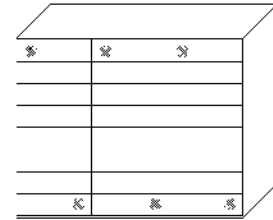

**Innenausstattung
 Texline**

Breite/ Höhe/Tiefe: (in cm)	97 97 97						110 110 110						Glasausführung ↓
	B298	H222	T68	B298	H240	T68	B336	H222	T68	B336	H240	T68	
	56183 EUR			56187 EUR			42080 EUR			42087 EUR			A1/A3 A4/C1
	56183 EUR			56187 EUR			42080 EUR			42087 EUR			C6
	42081 EUR			42088 EUR			56184 EUR			56188 EUR			A1/A3 A4/C1
	42081 EUR			42088 EUR			56184 EUR			56188 EUR			C6