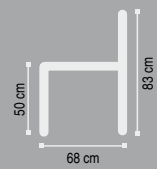

Modellbeschreibung

Exklusive Designer-Solobank in geschwungener Optik für anspruchsvolle Kunden.

Details

Formgebung

Metallkufe

Seitenteil

Breite / Tiefe / Höhe

Solobank