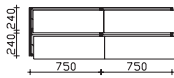

Höhe	Breite	Tiefe	Bestell-Text	Anschlag	Korpusausführung	EEK	PG 1	PG 2	PG 3
512	1520	493	6010-WTUSL 08		Comfort N		-	-	

Waschtischunterschrank
inkl. LED-Profil mit Bewegungssensor für Griff fugen, 12V LED, LM LED, 6,72W/6,72W
4 Auszüge, Kosmetikeinsätze in den oberen Auszügen