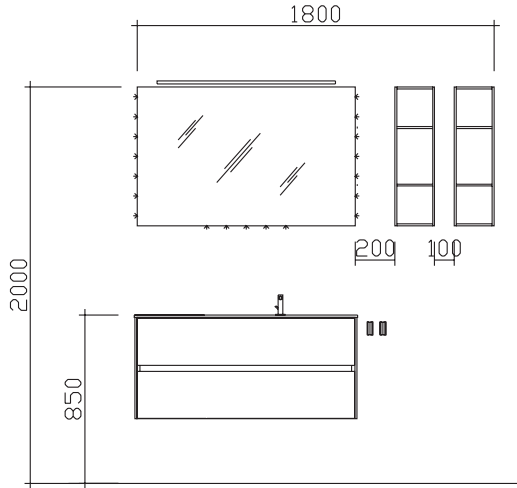

Kunde:

Lieferant:

PELIPAL GmbH
Hans-Wilhelm-Peters-Straße 2
33189 Schlangen

Datum:

Laufzeit:
Lieferzeit: 30 Arbeitstage
Tel.: 05252/848-0
Fax: 05252/848-158
Mindestbestellwert:
Frachtkosten:
Incoterm:

Block:

Maß in mm:

1130

Energieeffizienzangaben siehe Typenplan

- Front: Riviera Eiche quer Nachbildung (PG 1)
- Korpusfarbe: Oxid Dunkelgrau quer
- Akzentfarbe: /
- KorpUSAusführung: Comfort N
- Schubkasten: Metallzarge mit Softeinzug
- WT-Plattenfarbe: /
- Stollenfarbe: /
- Griff/Knopf: grifflos
- Montage: wandhängend
- Archiv-Nr.: 1-6010-F9-4-RET

Pos.	Stk.	Artikel-Nr. / Anschlag	Beschreibung	Punkte	
				PG 1	PG 2
1	1	KWT 54-1130-R	Krion-Waschtisch Weiß Matt	0	0
2	1	6010-WTUSLB 13	Waschtischunterschrank 2 Auszüge inkl. LED-Beleuchtung	0	0
3	1	S15-FSP 17	Funktionsspiegel auf Trägerplatte, inkl. LED-Effektlicht	0	0
Kombinationspreis:				0	0
4	1	EB-LS-AM-900F	Aufsatzleuchte LED Chrom Glanz	0	0
5	2	EM-WR 20-03-70-17	Wandregal 3 Fächer	0	0
6	2	HHK5-70	Handtuchhaken klappbar Chrom Glanz	0	0
7	1	EHM-23-C	Einhebelmischer Chrom Glanz	0	0
Gesamtwert Zusatzartikel:				0	0
Gesamtwert inkl. Zusatzartikel:				0	0

Änderungen und Irrtümer vorbehalten!