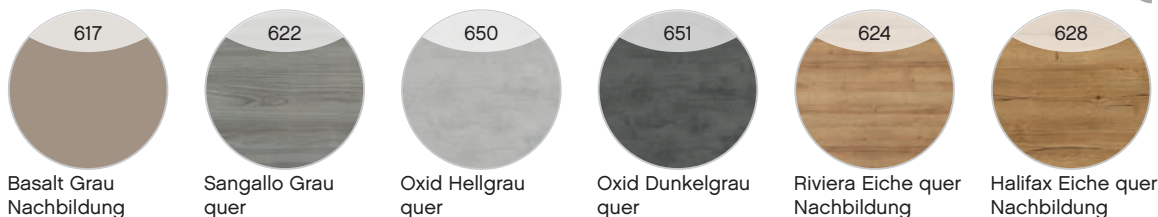

Variante GL: ohne Griff
Variante PI: Griff, Chrom Glanz
Front und Korpus frei kombinierbar

KORPUSQUALITÄT:

COMFORT N: Schubkasten mit Metallzarge und Softeinzug, Korpus mit 1,0 mm Kante, inkl. Türdämpfer, Abdeckkappe für Schrankaufhänger

FRONTQUALITÄT:

PG 1: Melaminharzbeschichtete Spanplatte mit ABS-Kante
PG 2: Lackierte PET-Folie auf MDF Trägermaterial verpresst mit ABS-Kante
UV-Lackbeschichtung auf MDF Trägermaterial

Frontdekore PG 1

Das Dekor der Front und in der Griffuge ist identisch