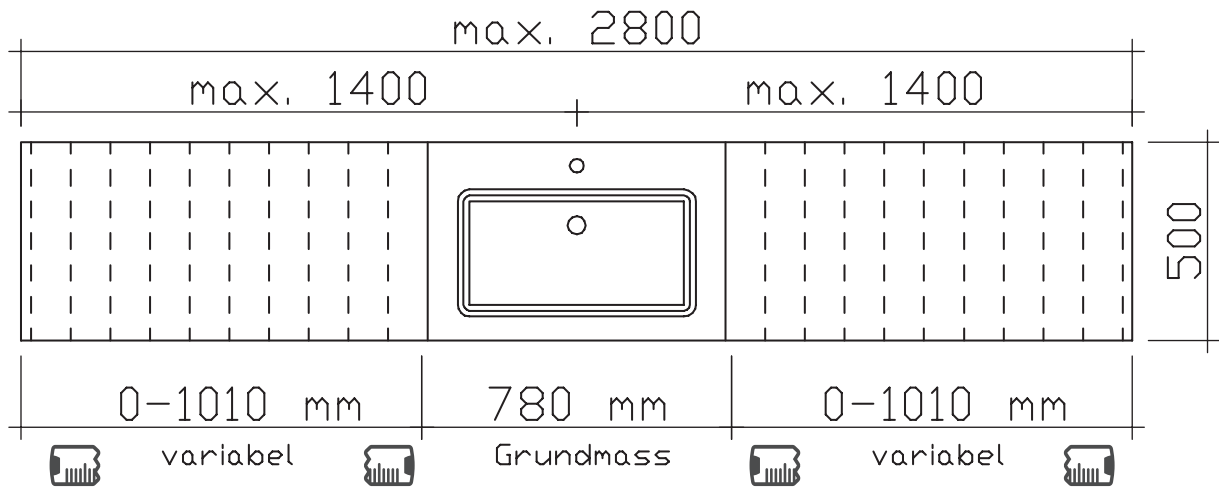

**Mineralmarmor-Waschtisch MMWTV 54, variabel in der Breite**

Variabel in der Breite von 780 bis 2800 mm, mit einem integrierten Becken, Waschtischstärke 20 mm, Tiefe 500 mm, inkl. integriertem Überlauf  
 Bestellbeispiel: MMWTV 54-\_\_\_\_\_