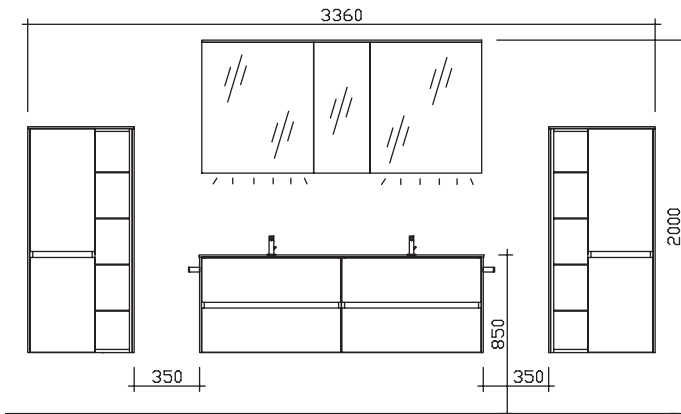

Block:

Maß in mm:

570/1530/570

Energieeffizienzangaben siehe Typenplan

Front: Halifax Eiche quer NB (PG 1)  
Korpusfarbe: Halifax Eiche quer NB  
Akzentfarbe: /  
Korpuserführung: Comfort N  
Schubkasten: Metallzarge mit Softeinzug  
WT-Plattenfarbe: /  
Stollenfarbe: Halifax Eiche quer NB  
Griff/Knopf: grifflos  
Montage: wandhängend  
Archiv-Nr.: 6010-F11-V1-1