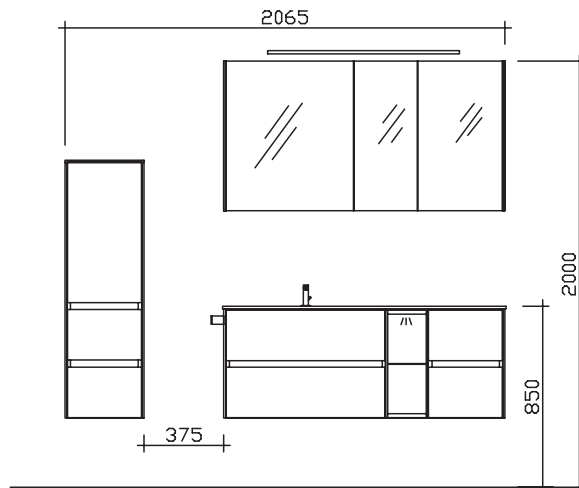

**Maß in mm:**

**370/1330**

Energieeffizienzangaben siehe Typenplan

Front: Schwarz Matt Select (PG 2)  
Korpusfarbe: Schwarz Matt Touch  
Akzentfarbe: /  
Korpuserführung: Comfort N  
Schubkasten: Metallzarge mit Softeinzug  
WT-Plattenfarbe: /  
Stollenfarbe: /  
Griff/Knopf: grifflos  
Montage: wandhängend  
Archiv-Nr.: 1-6010-F10-V2-1