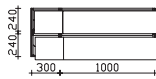

Waschtischunterschrank

4 Auszüge, Kosmetikeinsatz im oberen Auszug, 2-teilig

Höhe	Breite	Tiefe	Bestell-Text	Anschlag	Korpusausführung	EEK	PG 1	PG 2	PG 3
512	1320	493	6010-WTUSL 07		Comfort N		-	-	

Waschtischunterschrank

inkl. LED-Profil mit Bewegungssensor für Griff fugen, 12V LED, LM LED, 9,12W/2,4W
4 Auszüge, Kosmetikeinsatz im oberen Auszug, 2-teilig