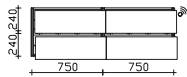

Höhe	Breite	Tiefe	Bestell-Text	Anschlag	Korpusausführung	EEK	PG 1	PG 2	PG 3
512	1520	493	6010-WTUSLB 08		Comfort N	A (1)	-	-