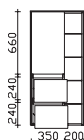

Midischrank

1 Drehtür, 2 Glaseinlegeböden, 2 Auszüge
inkl. Abdeckplatte und Stollen (10 mm) im Korpusdekor

Bitte Türanschlag links (L), rechts (R) angeben!

Höhe	Breite	Tiefe	Bestell-Text	Anschlag	KorpUSAusführung	EEK	PG 1	PG 2	PG 3
1210	370	330	6010-MS 02	L/R	Comfort N		-	-