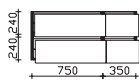

Waschtischunterschrank

4 Auszüge, Kosmetikeinsatz im oberen Auszug, 2-teilig

Höhe	Breite	Tiefe	Bestell-Text	Anschlag	KorpUSAusführung	EEK	PG 1	PG 2	PG 3
512	1120	493	6010-WTUSL 02		Comfort N		-	-	

Waschtischunterschrank

inkl. LED-Profil mit Bewegungssensor für Griff fugen, 12V LED, LM LED, 6,72W/2,88W
4 Auszüge, Kosmetikeinsatz im oberen Auszug, 2-teilig