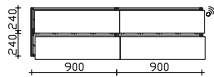

Höhe	Breite	Tiefe	Bestell-Text	Anschlag	Korpusausführung	EEK	PG 1	PG 2	PG 3
512	1820	493	6010-WTUSLB 09		Comfort N	A (1)	-	-