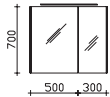

Spiegelschrank

inkl. LED-Aufsatzleuchte (B: 600 mm), 12V LED, LM LED, 8,7W, 325LM, 6400K
und, LED-Beleuchtung seitlich, 12V LED, LM LED, 6,8W, 627LM, 6400K
2 Drehtüren, doppelt verspiegelt, 4 Glaseinlegeböden
Schalter/Steckdose
Anschlag von links: L R
Abb. zeigt links
Sensorschalter (ZCS005E) optional bestellbar zur Steuerung von LEDplus (Farbtemperaturwechsel)

Neu

Ausführung: L/R wählbar - Bei Bestellung bitte angeben!

Höhe	Breite	Tiefe	Bestell-Text	Anschlag	Korpusausführung	EEK	PG 1	PG 2	PG 3
709	820	176	SEED02082	L/R	Comfort N		-	-	
			ZCS005E				-