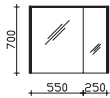

Überbau 840 mm

Spiegelschrank

inkl. LED-Lichtkranz, 12V LED, LM LED, 7,68W
2 Drehtüren, einfach verspiegelt, 4 Glaseinlegeböden
Schalter/Steckdose
Anschlag von links: R L
Abb. zeigt links

Höhe	Breite	Tiefe	Bestell-Text	Anschlag	Korpusausführung	EEK	PG 1	PG 2	PG 3
709	840	176	6010-SPS 02	L/R	Comfort N	A+ (1)	-	-	

LED-Zusatzbeleuchtung

zur Waschplatzbeleuchtung, 12V LED, LM LED, 3,2W
optional einsetzbar zu:
6010-SPS 02

Nicht separat bestellbar!

Höhe	Breite	Tiefe	Bestell-Text	Anschlag	Korpusausführung	EEK	PG 1	PG 2	PG 3
	650		EB-L-WP 02			A+ (1)	-