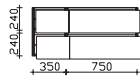

Waschtischunterschrank

4 Auszüge, Kosmetikeinsatz im oberen Auszug, 2-teilig

Höhe	Breite	Tiefe	Bestell-Text	Anschlag	Korpusausführung	EEK	PG 1	PG 2	PG 3
512	1120	493	6010-WTUSL 03		Comfort N		-	-	

Waschtischunterschrank

inkl. LED-Profil mit Bewegungssensor für Griffugen, 12V LED, LM LED, 6,72W/2,88W
4 Auszüge, Kosmetikeinsatz im oberen Auszug, 2-teilig