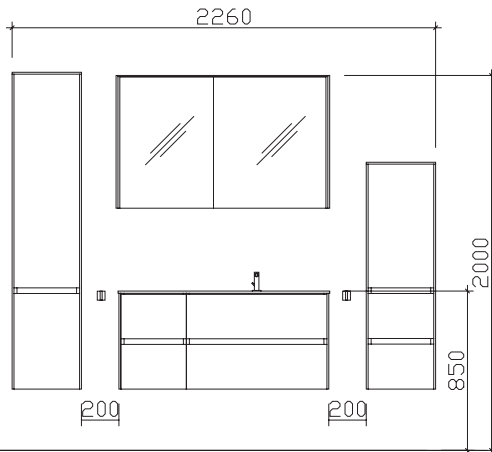

**Maß in mm:**

**370/1130/370**

Energieeffizienzangaben siehe Typenplan

Front: Weiß Hochglanz Select (PG 2)  
Korpusfarbe: Weiß Hochglanz Select  
Akzentfarbe: /  
Korpusausführung: Comfort N  
Schubkasten: Metallzarge mit Softeinzug  
WT-Plattenfarbe: /  
Stollenfarbe: /  
Griff/Knopf: grifflos  
Montage: wandhängend  
Archiv-Nr.: 1-6010-F3-1-RET