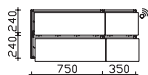

Höhe	Breite	Tiefe	Bestell-Text	Anschlag	KorpUSAusführung	EEK	PG 1	PG 2	PG 3
512	1120	493	6010-WTUSLB 02		Comfort N	A (I)	-	-