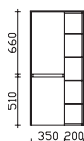

Midischrank

2 Drehtüren, 3 Glaseinlegeböden
inkl. Abdeckplatte und Stollen (10 mm) im Korpusdekor

Bitte Türanschlag links (L), rechts (R) angeben!

Höhe	Breite	Tiefe	Bestell-Text	Anschlag	KorpUSAusführung	EEK	PG 1	PG 2	PG 3
1210	370	330	6010-MS 01	L/R	Comfort N		-	-