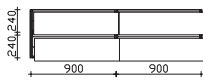

Höhe	Breite	Tiefe	Bestell-Text	Anschlag	Korpusausführung	EEK	PG 1	PG 2	PG 3
512	1820	493	6010-WTUSL 09		Comfort N		-	-	

Waschtischunterschrank
inkl. LED-Profil mit Bewegungssensor für Griff fugen, 12V LED, LM LED, 8,16W/8,16W
4 Auszüge, Kosmetikeinsätze in den oberen Auszügen