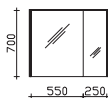

Überbau

LED-Zusatzbeleuchtung

zur Waschplatzbeleuchtung, 12V LED, LM LED, 3,2W
optional einsetzbar zu:
6010-SPS 02

Nicht separat bestellbar!

Höhe	Breite	Tiefe	Bestell-Text	Anschlag	Korpusausführung	EEK	PG 1	PG 2	PG 3
	650		EB-L-WP 02			A+ (I)	-		

Spiegelschrank

inkl. LED-Lichtkranz, 12V LED, LM LED, 7,68W
inkl. LED-Profil (rechts und links), 12V LED, LM LED, 6,72W
2 Drehtüren, einfach verspiegelt, 4 Glaseinlegeböden
Schalter/Steckdose
Anschlag von links: R L
Abb. zeigt links

Höhe	Breite	Tiefe	Bestell-Text	Anschlag	Korpusausführung	EEK	PG 1	PG 2	PG 3
709	840	176	6010-SPSB 02	L/R	Comfort N	A+ (I)	-	-	

LED-Zusatzbeleuchtung

zur Waschplatzbeleuchtung, 12V LED, LM LED, 3,2W
optional einsetzbar zu:
6010-SPSB 02-L/R

Nicht separat bestellbar!

Höhe	Breite	Tiefe	Bestell-Text	Anschlag	Korpusausführung	EEK	PG 1	PG 2	PG 3
	650		EB-L-WP 01			A+ (I)	-