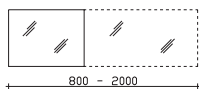

Überbau

Flächenspiegel
auf Trägerplatte

Bitte Breite angeben! Aufsatzleuchten (1 oder 2 Stück) optional bestellbar!

Höhe	Breite	Tiefe	Bestell-Text	Anschlag	Korpuserausführung	EEK	PG 1	PG 2	PG 3
600	800-2000	32	6010-SPV 01-_____			A (1)	-	-	

Spiegelschrank

inkl. LED-Lichtkranz, 12V LED, LM LED, 4,8W
1 Drehtür, einfach verspiegelt, 2 Glaseinlegeböden
Schalter/Steckdose

Höhe	Breite	Tiefe	Bestell-Text	Anschlag	Korpuserausführung	EEK	PG 1	PG 2	PG 3
709	540	176	6010-SPS 01	L/R	Comfort N	A+ (1)	-	-	

LED-Zusatzbeleuchtung

zur Waschtischbeleuchtung, 12V LED, LM LED, 1,7W
optional einsetzbar zu:
6010-SPS 01

Nicht separat bestellbar!

Höhe	Breite	Tiefe	Bestell-Text	Anschlag	Korpuserausführung	EEK	PG 1	PG 2	PG 3
	350		EB-L-WP 04			A+ (1)	-		

Spiegelschrank

inkl. LED-Lichtkranz, 12V LED, LM LED, 4,8W
inkl. LED-Profil (rechts und links), 12V LED, LM LED, 6,72W
1 Drehtür, einfach verspiegelt, 2 Glaseinlegeböden
Schalter/Steckdose

Höhe	Breite	Tiefe	Bestell-Text	Anschlag	Korpuserausführung	EEK	PG 1	PG 2	PG 3
709	540	176	6010-SPSB 01	L/R	Comfort N	A+ (1)	-	-	

LED-Zusatzbeleuchtung

zur Waschtischbeleuchtung, 12V LED, LM LED, 1,7W
optional einsetzbar zu:
6010-SPSB 01

Nicht separat bestellbar!

Höhe	Breite	Tiefe	Bestell-Text	Anschlag	Korpuserausführung	EEK	PG 1	PG 2	PG 3
	350		EB-L-WP 03			A+ (1)	-		

Spiegelschrank

inkl. LED-Lichtkranz, 12V LED, LM LED, 7,68W
2 Drehtüren, einfach verspiegelt, 4 Glaseinlegeböden
Schalter/Steckdose
Anschlag von links: R L
Abb. zeigt links