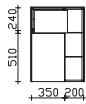

Highboard

1 Auszug, 1 Drehtür, 1 Glaseinlegeboden
inkl. Abdeckplatte und Stollen (10 mm) im Korpusdekor

Bitte Türanschlag links (L), rechts (R) angeben!

Höhe	Breite	Tiefe	Bestell-Text	Anschlag	Korpusausführung	EEK	PG 1	PG 2	PG 3
790	370	330	6010-HB 01	L/R	Comfort N		-	-	

Highboard

1 Auszug, 1 Drehtür, 1 Glaseinlegeboden, 1 offenes Regal (2 Glaseinlegeböden)
inkl. Abdeckplatte und Stollen (10 mm) im Korpusdekor
Abb. zeigt links

Bitte Türanschlag links (L), rechts (R) angeben!

Höhe	Breite	Tiefe	Bestell-Text	Anschlag	Korpusausführung	EEK	PG 1	PG 2	PG 3
790	570	330	6010-HBR 01	L/R	Comfort N		-	-