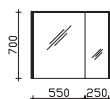

Höhe	Breite	Tiefe	Bestell-Text	Anschlag	Korpuserausführung	EEK	PG 1	PG 2	PG 3
709	840	176	6010-SPS 02	L/R	Comfort N	A+ (1)	-	-