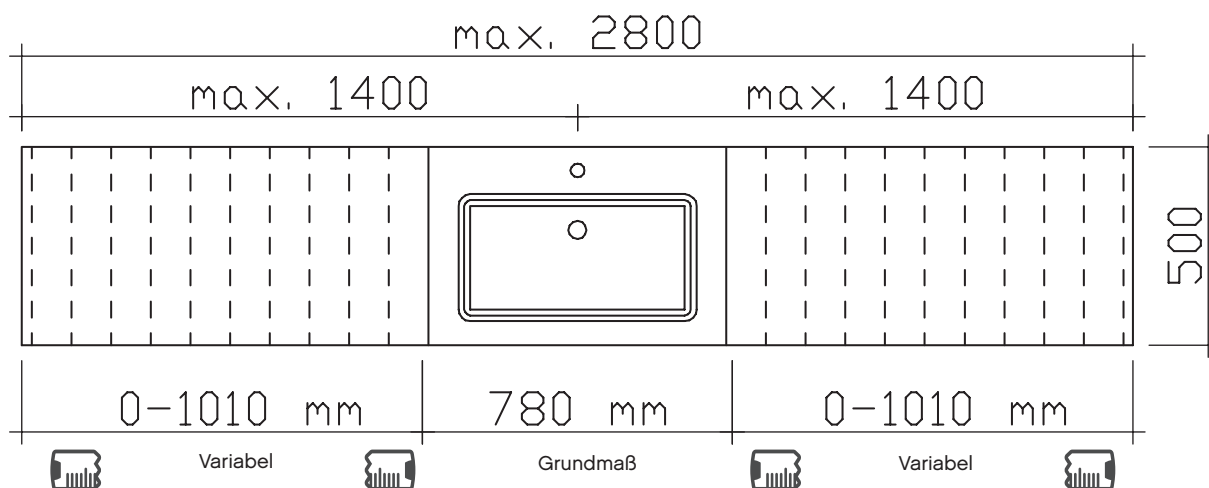

Bestellformular MMWTV 54

Hier bitte Ihre Wunschabmessungen einzeichnen und per Fax an die Pelipal GmbH: **0 52 52/848-399** senden

Bitte alle Maße angeben!

Gesamtbreite:

Beckenmittelpunkt:

PERSÖNLICHE ANGABEN

Firma* Ansprechpartner

Anschrift*

Telefon* Fax Email

Kd.-Nr.*

Bemerkungen

Datum

Unterschrift