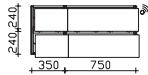

Höhe	Breite	Tiefe	Bestell-Text	Anschlag	Korpusausführung	EEK	PG 1	PG 2	PG 3
512	1120	493	6010-WTUSLB 03		Comfort N	A (1)	-	-