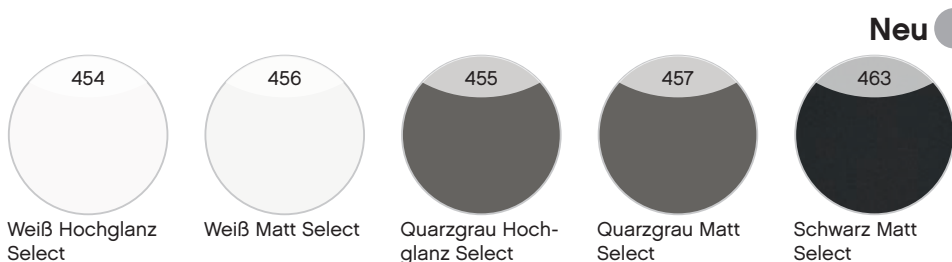

Frontdekore PG 2:

Korpusdekore

Gilt nur für 10 mm Stollen, Abdeckplatten und offenes Regal im Unterschrank