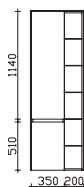

Hochschrank

2 Drehtüren, 4 Glaseinlegeböden
inkl. Abdeckplatte und Stollen (10 mm) im Korpusdekor

Bitte Türanschlag links (L), rechts (R) angeben!

Höhe	Breite	Tiefe	Bestell-Text	Anschlag	KorpUSAusführung	EEK	PG 1	PG 2	PG 3
1690	370	330	6010-HS 01	L/R	Comfort N		-	-