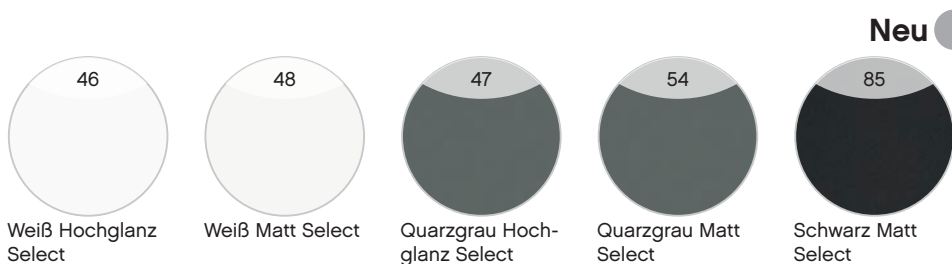

Technische und konstruktive Änderungen der Produkte die dem Fortschritt dienen, sowie Irrtümer und Farbabweichungen vorbehalten.
Von der farblichen Wiedergabe der Prospekt- und Dekorabbildungen kann nicht auf die Originalfarbe und Ausführung geschlossen werden.
Ein durchgängiger Dekorverlauf zwischen einzelnen Frontteilen kann nicht gewährleistet werden.

Alle Leuchten/elektrischen Komponenten dürfen nur in Kombination mit Produkten des Kataloges betrieben werden!