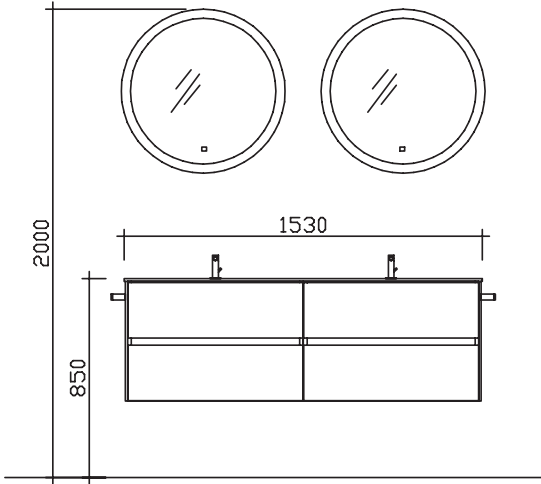

**Block:**

**Maß in mm:**

1530  
 Energieeffizienzangaben siehe Typenplan

Front: Halifax Eiche quer NB (PG 1)  
 Korpusfarbe: Halifax Eiche quer NB  
 Akzentfarbe: /  
 Korpusausführung: Comfort N  
 Schubkasten: Metallzarge mit Softeinzug  
 WT-Plattenfarbe: /  
 Stollenfarbe: Halifax Eiche quer NB  
 Griff/Knopf: grifflos  
 Montage: wandhängend  
 Archiv-Nr.: 1-6010-F12-1