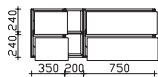

Waschtischunterschrank

4 Auszüge, Kosmetikeinsatz im oberen Auszug, 2-teilig, 1 Regal mit Einlegeboden

Höhe	Breite	Tiefe	Bestell-Text	Anschlag	Korpusausführung	EEK	PG 1	PG 2	PG 3
512	1320	493	6010-WTUSL 05		Comfort N		-	-	

Waschtischunterschrank

inkl. LED-Profil mit Bewegungssensor für Griff fugen, 12V LED, LM LED, 6,72W/2,88W
4 Auszüge, Kosmetikeinsatz im oberen Auszug, 2-teilig, 1 Regal mit Einlegeboden