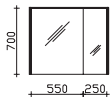

Spiegelschrank

inkl. LED-Lichtkranz, 12V LED, LM LED, 7,68W
inkl. LED-Profil (rechts und links), 12V LED, LM LED, 6,72W
2 Drehtüren, einfach verspiegelt, 4 Glaseinlegeböden
Schalter/Steckdose
Anschlag von links: R L
Abb. zeigt links

Höhe	Breite	Tiefe	Bestell-Text	Anschlag	Korpusausführung	EEK	PG 1	PG 2	PG 3
709	840	176	6010-SPSB 02	L/R	Comfort N	A+ (1)	-	-	

LED-Zusatzbeleuchtung

zur Waschplatzbeleuchtung, 12V LED, LM LED, 3,2W
optional einsetzbar zu:
6010-SPSB 02-L/R

Nicht separat bestellbar!

Höhe	Breite	Tiefe	Bestell-Text	Anschlag	Korpusausführung	EEK	PG 1	PG 2	PG 3
	650		EB-L-WP 01			A+ (1)	-