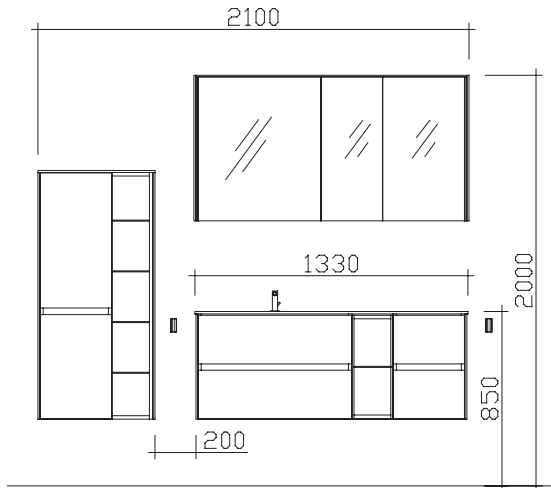

Block:

**Maß in mm:**  
**1330/570**

Energieeffizienzangaben siehe Typenplan

Front: Quarzgrau Matt Select (PG 2)  
Korpusfarbe: Weiß Matt Select  
Akzentfarbe: /  
Korpusausführung: Comfort N  
Schubkasten: Metallzarge mit Softeinzug  
WT-Plattenfarbe: /  
Stollenfarbe: /  
Griff/Knopf: grifflos  
Montage: wandhängend  
Archiv-Nr.: 1-6010-F8-1