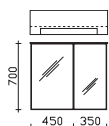

Ausführung: L/R wählbar - Bei Bestellung bitte angeben!

Höhe	Breite	Tiefe	Bestell-Text	Anschlag	Korpusausführung	EEK	PG 1	PG 2	PG 3
710	800	170	6110-SPS 06	L/R	Comfort F	A (1)	945		

LED-Zusatzbeleuchtung

zur Waschplatzbeleuchtung, 12V LED, LM LED, 3,2W
optional einsetzbar zu:
6110-SPS 02 und 6110-SPS 06

Nicht separat bestellbar!

Höhe	Breite	Tiefe	Bestell-Text	Anschlag	Korpusausführung	EEK	PG 1	PG 2	PG 3
	650		EB-L-WP 02			A+ (1)	-