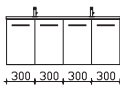

Höhe	Breite	Tiefe	Bestell-Text	Anschlag	Korpusausführung	EEK	PG 1	PG 2	PG 3
480	1200	450	6110-WTUS 08		Comfort F		925		

Waschtischunterschrank
2 Auszüge, inkl. Raumsparsiphon