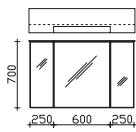

Höhe	Breite	Tiefe	Bestell-Text	Anschlag	Korpusausführung	EEK	PG 1	PG 2	PG 3
703	1100	170	6110-SPS 03		Comfort F	A++-A (1)	992		

**Spiegelschrank**

inkl. LED-Beleuchtung im Kranz, 12V LED, LM LED, 8,65W  
3 Drehtüren, einfach verspiegelt, mit Facettenschliff, 6 Glaseinlegeböden  
Schalter/Steckdose  
Kranzbreite: 1120 mm, Kranztiefe: 255 mm  
Anschlag von links: R L L