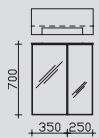

2191

1.3

6110-SPS 05	848
MMWT 73-610	395
6110-WTUSL 01	914