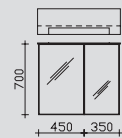

2157

2.3

6110-SPS 06	945
MMWT 73-810	425
6110-WTUSL 02	942