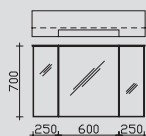

### Waschtisch 1010 mm

3.1

6110-FSP 03 536  
MMWT 73-1010 460  
6110-WTUSL 03 982

1978

3.2

6110-SPS 03 992  
MMWT 73-1010 460  
6110-WTUSL 03 982

2434

3.3