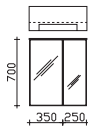

Spiegelschrank

inkl. LED-Aufsatzleuchte, 12V LED, LM LED, 255LM, 4,5W
2 Drehtüren, einfach verspiegelt, mit Facettenschliff, 2 Glaseinlegeböden
Schalter/Steckdose
Anschlag von links: L R
Abb. zeigt links

Ausführung: L/R wählbar - Bei Bestellung bitte angeben!

Höhe	Breite	Tiefe	Bestell-Text	Anschlag	Korpusausführung	EEK	PG 1	PG 2	PG 3
703	600	170	6110-SPS 01	L/R	Comfort F	A++-A (1)	754