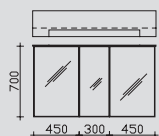

### Doppelwaschtisch 1210 mm

4.1

6110-FSP 04 614  
MMDWT 73-1210 615  
6110-WTUSL 04 1210

2439

4.2

6110-SPS 04 1279  
MMDWT 73-1210 615  
6110-WTUSL 04 1210

3104

4.3