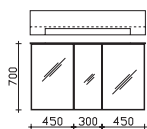

Höhe	Breite	Tiefe	Bestell-Text	Anschlag	KorpUSAusführung	EEK	PG 1	PG 2	PG 3
710	1200	170	6110-SPS 08		Comfort F	A (1)	1410		

LED-Zusatzbeleuchtung

zur Waschtischbeleuchtung, 12V LED, LM LED, 1,7W
optional einsetzbar zu:
6110-SPS 04 und 6110-SPS 08

Nicht separat bestellbar! Immer nur 2 Stück bestellbar!

Höhe	Breite	Tiefe	Bestell-Text	Anschlag	KorpUSAusführung	EEK	PG 1	PG 2	PG 3
	350		EB-L-WP 04			A+ (1)	-		

Spiegelschrank

inkl. LEDplus-Aufsatzleuchte, 12V LED, LM LED, 580LM, 8,82W
3 Drehtüren, einfach verspiegelt, mit Facettenschliff, 6 Glaseinlegeböden
Schalter/Steckdose
Anschlag von links: R L L