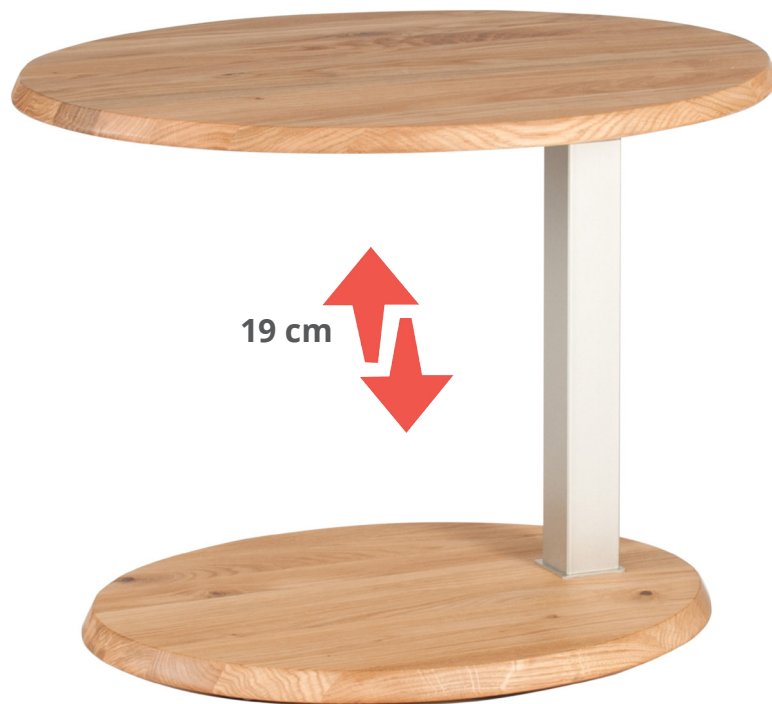

VIelfALT
MIT SYSTEM

i-Lift, KLEIN
aber MASSIV

LIFT - COUCHTISCH

Bestell-Nr.	2590-WEIX	Wildeiche geölt
	2590-EBI	Wildeiche Bianco lackiert
Funktion	Rollen	
Höhenverstellung	Ilse - Lift - Mechanik	
Oberflächen	2	
Glasoberflächen	-	
Größe	65 x 55 cm	
Höhe	48 - 67 cm durch Ilse - Lift - Mechanik stufenlos höhenverstellbar	
Platte	Wildeiche Massivholz	
Gestell	Wildeiche Massivholz, Metallteile perlisberfarbig lackiert, auf Rollen	
Lift	- einfache Bedienung - 19 cm stufenlose Höhenverstellung - millimetergenau einstellbar - verdrehungssichere Führung der Tischplatte - stabil in jeder Höheneinstellung - langlebige wartungsfreie Mechanik	