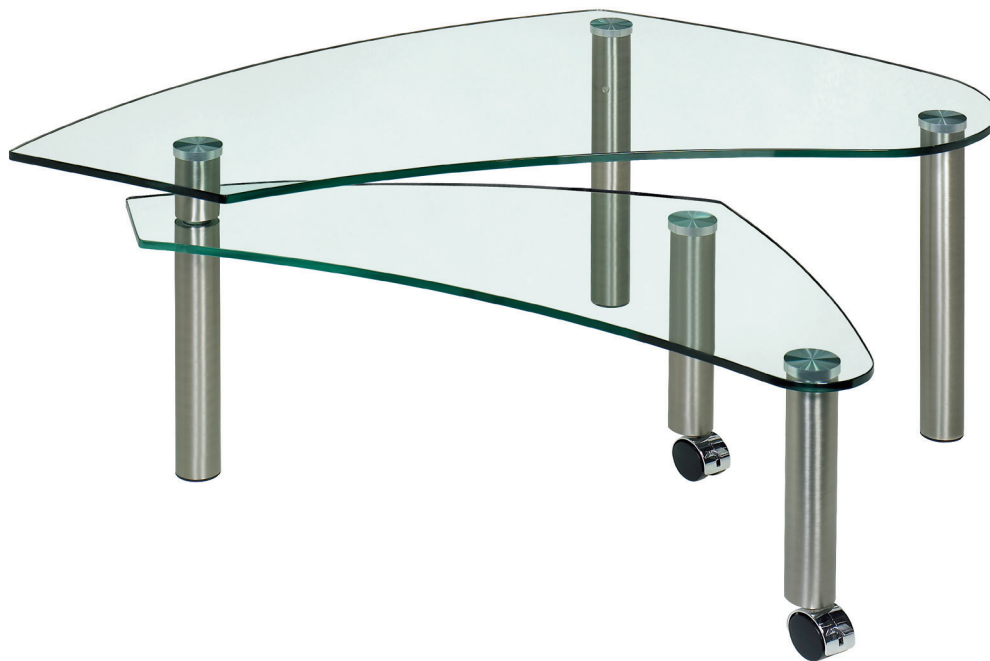

VIelfALT
MIT SYSTEM

FLEXIBILE

COUCHTISCH

Bestell-Nr.	4246-300/99
Funktion	ausdrehbar, Rollen
Höhenverstellung	-
Oberflächen	1
Glasoberflächen	1
Größe	115 x 65 cm
Höhe	45 cm + 39 cm
Platte oben	Glas klar 12 mm (ESG)
Platte unten	Glas klar 12 mm (ESG)
Gestell	Metallteile Nickel satiniert, untere Ablage ausdrehbar, auf Rollen