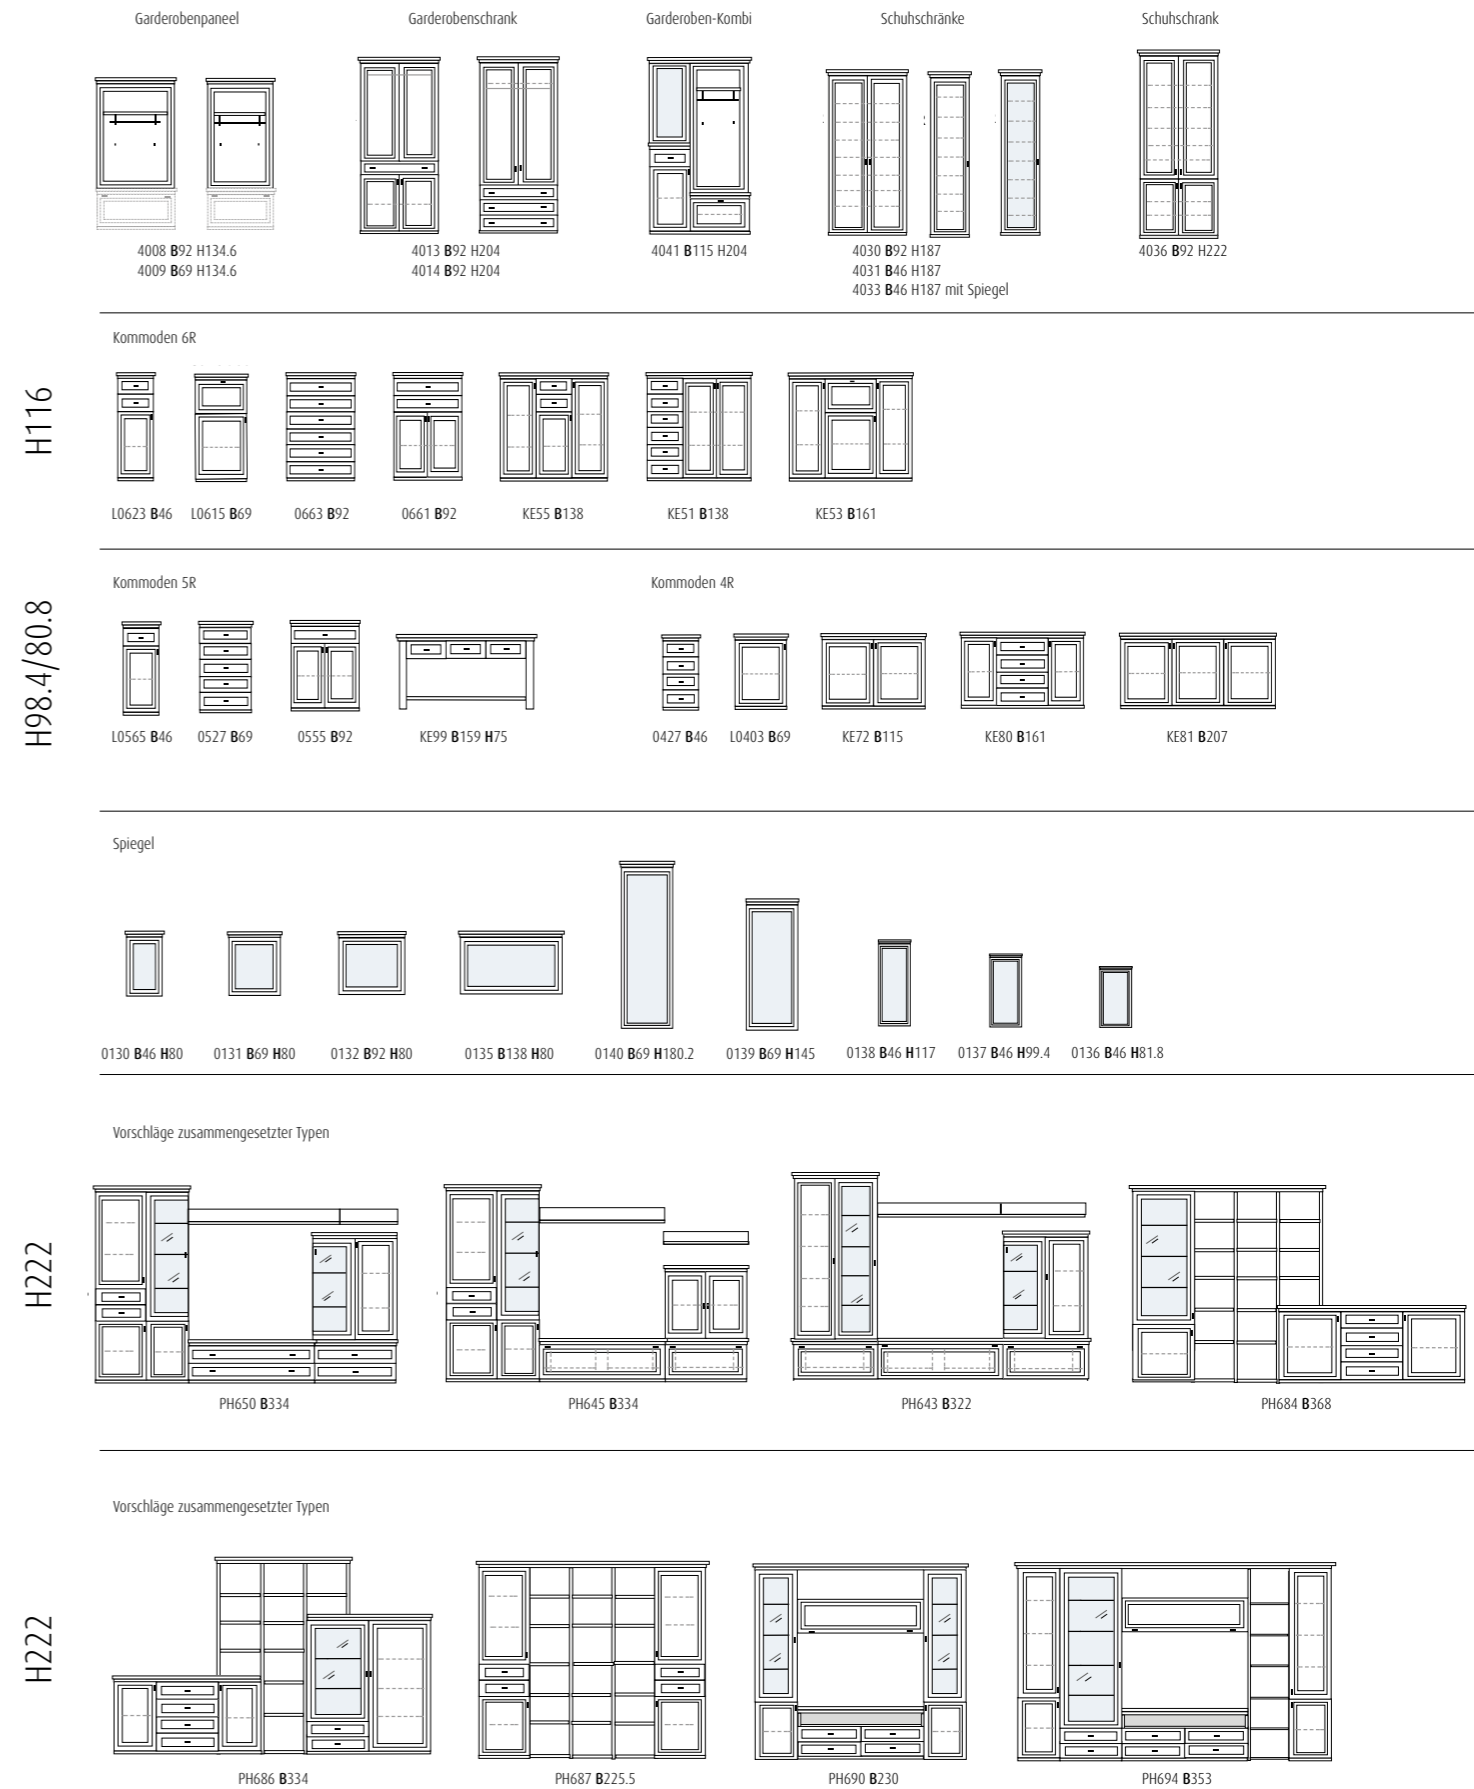

Kleiner Auszug aus unserem Typenplan
Garderobenprogramm