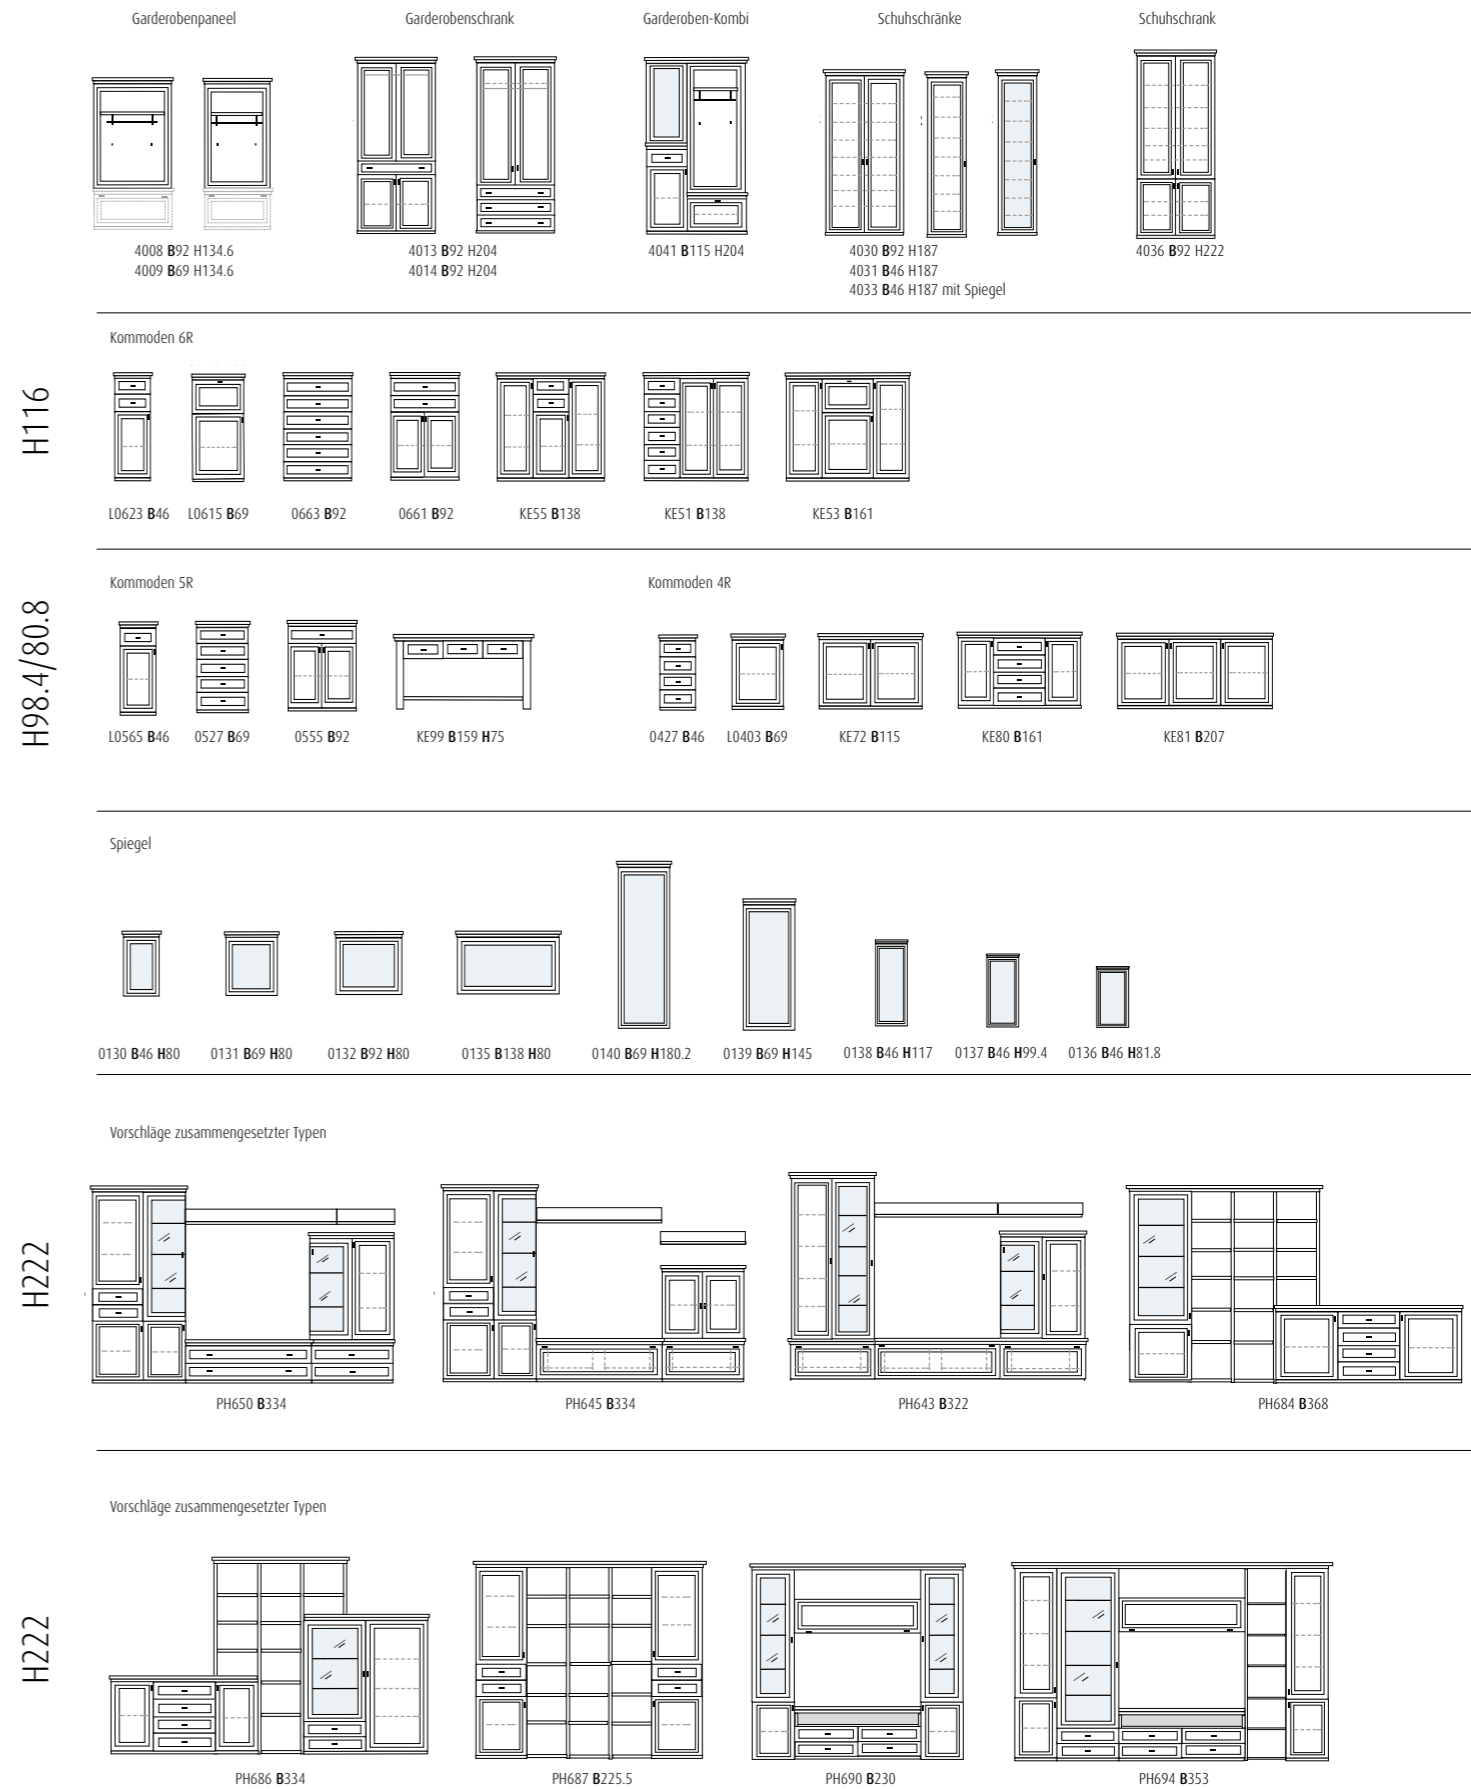

Kleiner Auszug aus unserem Typenplan
Garderobenprogramm